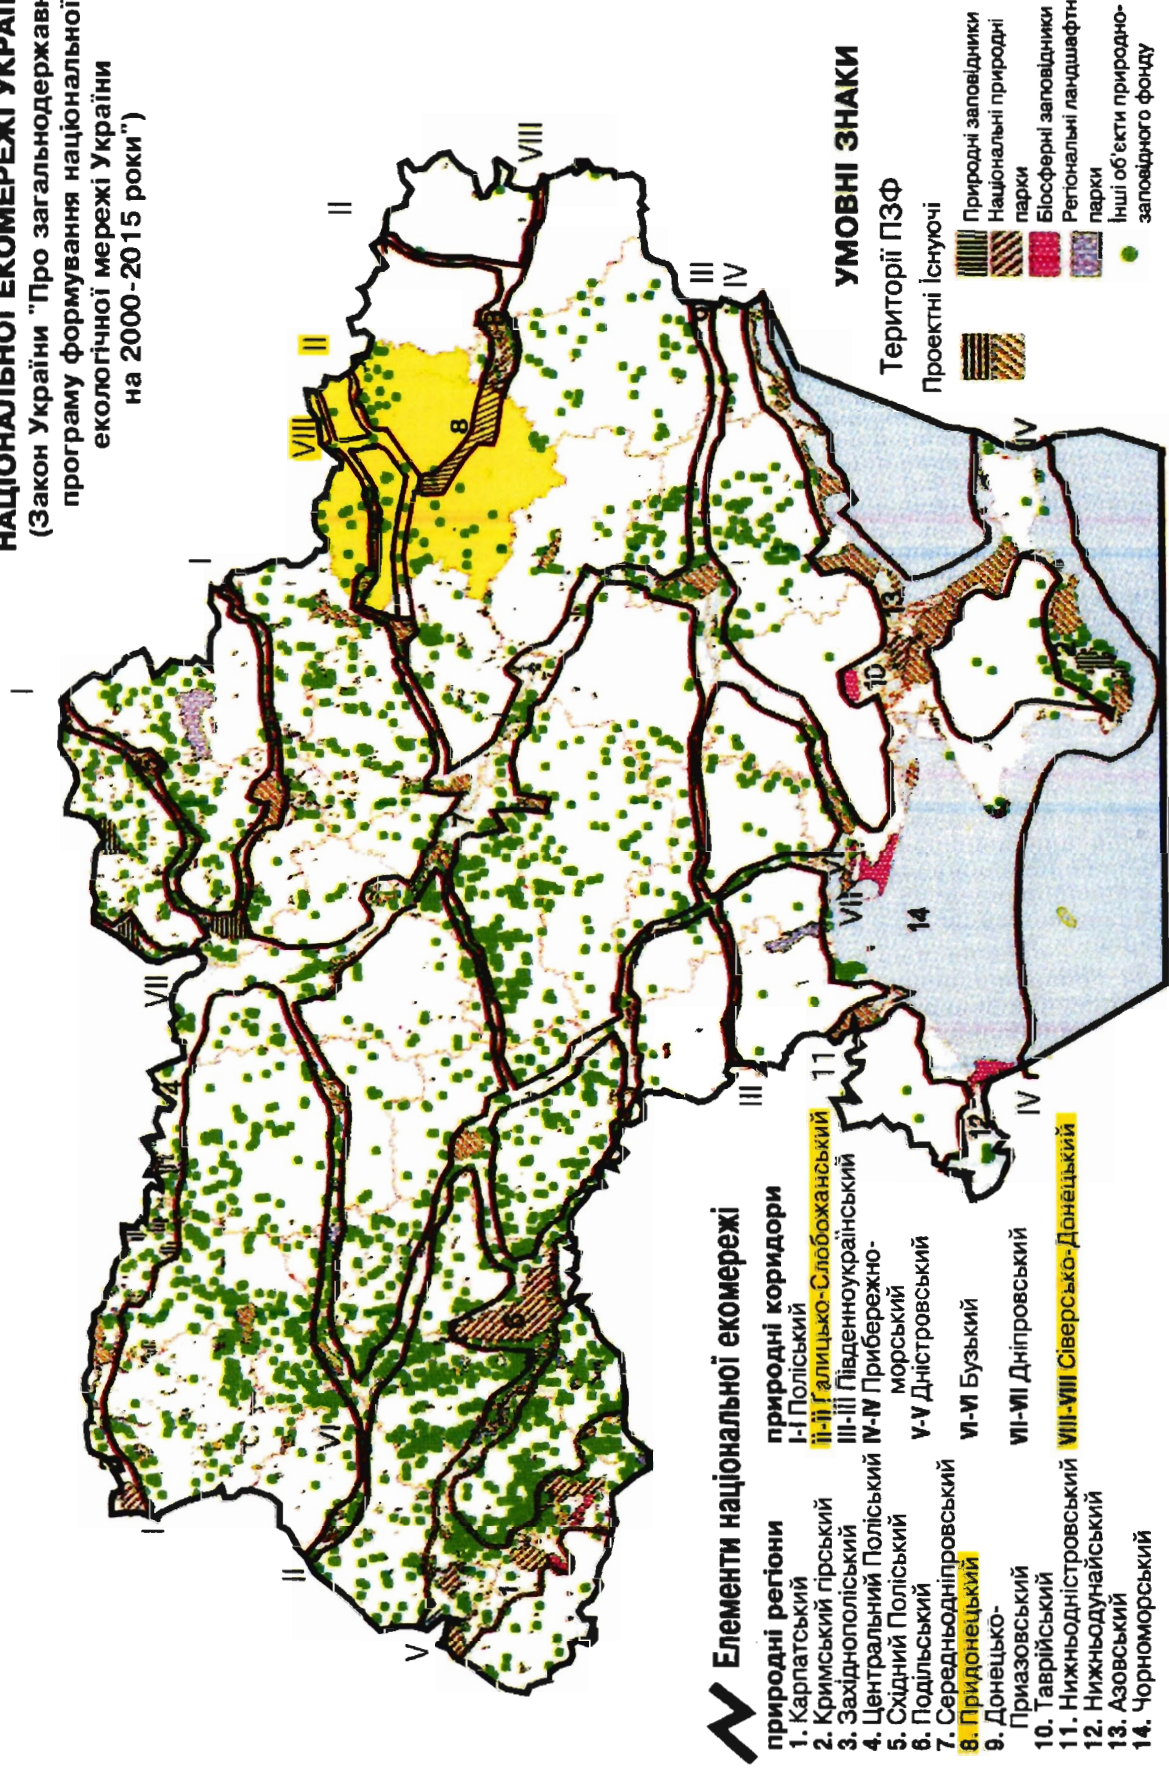

Рис. 2.1 СХЕМА ПРОЕКТНИХ ЕЛЕМЕНТІВ ЗАГАЛЬНОДЕРЖАВНОГО ЗНАЧЕННЯ НАЦІОНАЛЬНОЇ ЕКОМЕРЕЖІ УКРАЇНИ
(Закон України "Про загальнодержавну програму формування національної екологічної мережі України на 2000-2015 роки")

- Елементи національної екомережі**
- природні регіони**
 I-І Карпатський
 II-ІІ Кримський гірський
 III-ІІІ Західнополіський
 IV-ІV Центральний Поліський
 V-В Східний Поліський
 VI-ВІ Подільський
 VII-ВІІ Придніпровський
 VIII-ВІІІ Придніпровський
- природні коридори**
 I-І Поліський
 II-ІІ Галицько-Слобожанський
 III-ІІІ Південноукраїнський
 IV-ІV Прибережно-морський
 V-В Дністровський
 VI-ВІ Бузький
 VII-ВІІ Дніпровський
 VIII-ВІІІ Сіверсько-Донецький
1. Карпатський
 2. Кримський гірський
 3. Західнополіський
 4. Центральний Поліський
 5. Східний Поліський
 6. Подільський
 7. Середньодніпровський
 8. Придніпровський
 9. Донецько-Приазовський
 10. Таврійський
 11. Нижньодністровський
 12. Нижньодунайський
 13. Азовський
 14. Чорноморський

- УМОВНІ ЗНАКИ**
- Території Існуючі
- Примітки:
 - Природні заповідники
 - Національні природні парки
 - Біосферні заповідники
 - Регіональні ландшафтні парки
 - Інші об'єкти природно-заповідного фонду